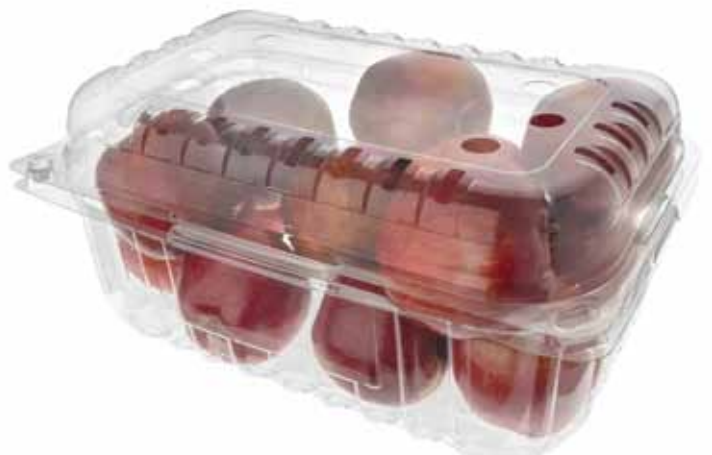

LÍNEA CLAMSHELL

ROTLEN®

www.rotlen.com

M2935-100
102 x 102 x 40

M2937-100
102 x 102 x 42

M2941-100
102 x 102 x 46

M2971-100
102 x 102 x 71

M2981-100
102 x 102 x 84

M4170-100
180 x 113 x 70

M4135-100
180 x 113 x 70

M4212-100
189 x 118 x 118,5

M4213-100
189 x 128 x 118,5

M4214-100
189 x 140 x 118,5

M4285-100
189 x 85 x 118,5

M4350-100
180 x 113 x 50

M4369-100
180 x 113 x 69

M4380-100
180 x 113 x 80

M4385-100
180 x 113 x 85

M5014-100
191 x 188 x 133

M5214-100
280 x 185 x 126

SERIE		CÓDIGO	MEDIDAS (mm)	CAPACIDAD (grs)	UNID. x CAJA
M29		M2935-100	102 x 102 x 40	125	1000
M29		M2937-100	102 x 102 x 42	125	1000
M29		M2941-100	102 x 102 x 46	160	1000
M29		M2971-100	102 x 102 x 71	250	800
M29		M2981-100	102 x 102 x 84	330	720
M41		M4170-100	180 x 113 x 70	1803	450
M41		M4135-100	180 x 113 x 70	1803	450
M42		M4212-100	189 x 118 x 118,5	750	550
M42		M4213-100	189 x 128 x 118,5	1000	500
M42		M4214-100	189 x 140 x 118,5	1000	500
M42		M4285-100	189 x 85 x 118,5	1000	500
M43		M4350-100	180 x 113 x 50	400	580
M43		M4369-100	180 x 113 x 69	400	580
M43		M4380-100	180 x 113 x 80	500	580
M43		M4385-100	180 x 113 x 85	500	580
M50		M5014-100	191 x 188 x 133	2000	240
M52		M5214-100	280 x 185 x 126	2000	200